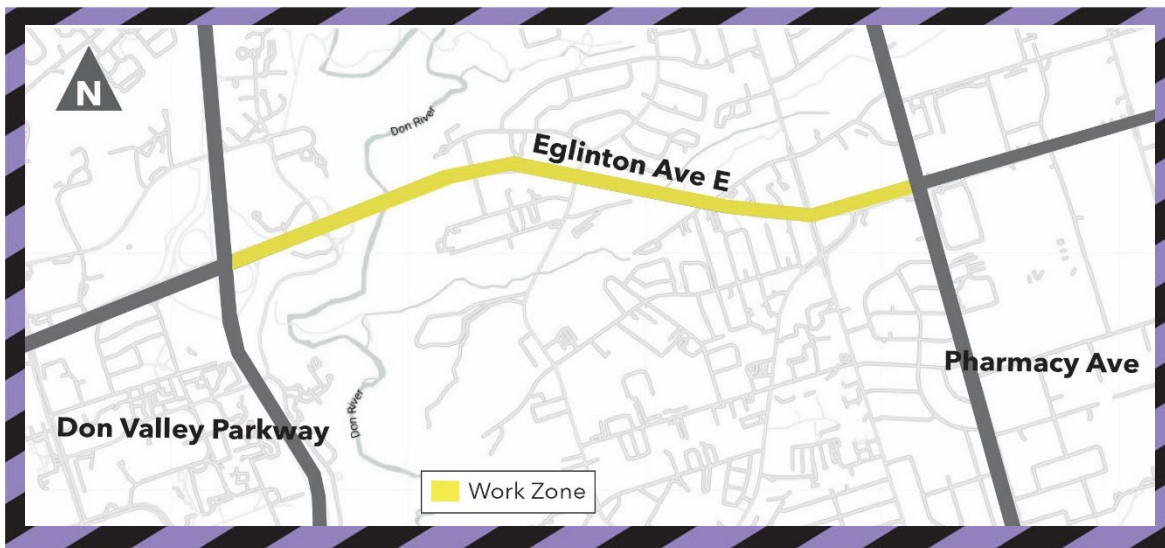

Travaux de peinture en ligne - Sur l'avenue Eglinton Est entre la promenade Don Valley et l'avenue Pharmacy

Vendredi 14 octobre 2022

Que se passe-t-il ?

Dès le vendredi 14 octobre 2022, les équipes effectueront des travaux de peinture en ligne sur l'avenue Eglinton Est entre l'avenue la promenade Don Valley et l'avenue Pharmacy. Pour faciliter ce travail, des réductions de voies occasionnelles seront en place sur l'avenue Eglinton Est entre la promenade Don Valley et l'avenue Pharmacy. Une voie de circulation dans chaque direction sera maintenue en tout temps. Pour maintenir l'accès à la propriété, Crosslinx fermera seulement *la moitié* d'une allée à la fois pour les propriétés avec une seule allée, laissant un accès complet dans et hors de la partie restante de l'allée pendant les travaux. Le

Les équipes se déplaceront le long de l'avenue Eglinton Est entre la promenade Don Valley et l'avenue Pharmacy pour effectuer des travaux de peinture en ligne. Des réductions de voies occasionnelles seront nécessaires, attendez-vous à des retards lors de vos déplacements dans la région. Une voie de circulation dans chaque direction sera maintenue en tout temps. Une fois les travaux terminés, les voies seront rouvertes.

Détails relatifs à la circulation

- Des réductions de voies occasionnelles seront en place sur l'avenue Eglinton Est entre la promenade Don Valley et l'avenue Pharmacy.

- Une voie de circulation dans chaque direction sera maintenue sur l'avenue Eglinton Est.
- L'accès à toutes les propriétés sera maintenu.